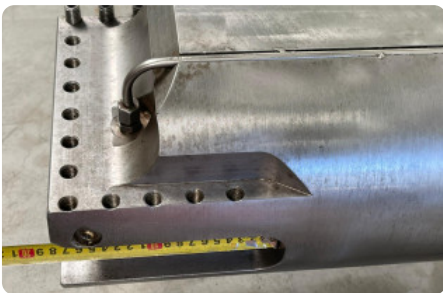

#### Afmetingen

**Lengte** 98.425 inch

**Breedte** 9.843 inch

**Hoogte** 8.268 inch

**Gewicht** 330.8 lbs

Belangrijk: De informatie op deze pagina is naar beste vermogen en overtuiging verkregen en waar nodig verkregen van de fabrikanten. De nauwkeurigheid kan niet worden gegarandeerd maar de informatie wordt te goeder trouw gegeven. Dienovereenkomstig vormt het geen vertegenwoordiging of contractuele voorwaarden. We raden u aan om alle essentiële details te controleren!