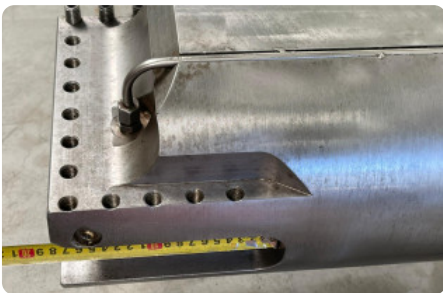

#### Afmetingen

**Lengte** 2500 mm

**Breedte** 250 mm

**Hoogte** 210 mm

**Gewicht** 150 kg

Belangrijk: De informatie op deze pagina is naar beste vermogen en overtuiging verkregen en waar nodig verkregen van de fabrikanten. De nauwkeurigheid kan niet worden gegarandeerd maar de informatie wordt te goeder trouw gegeven. Dienovereenkomstig vormt het geen vertegenwoordiging of contractuele voorwaarden. We raden u aan om alle essentiële details te controleren!