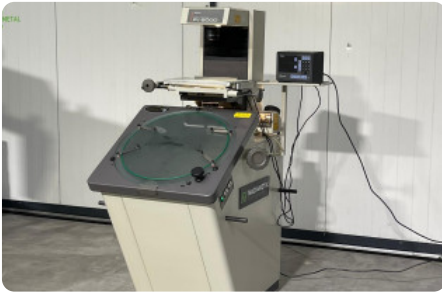

## Overige verspaning - Mitutoyo - PV 5000 - MACH-ID 6602

### Overige verspaning - Mitutoyo - PV 5000

**MACH-ID 6602**

**Merk** Mitutoyo

**Type** PV 5000

**Bouwjaar** 1996

### Afmetingen

Lengte	22.835 inch
Breedte	39.37 inch
Hoogte	59.842 inch
Gewicht	397 lbs

Belangrijk: De informatie op deze pagina is naar beste vermogen en overtuiging verkregen en waar nodig verkregen van de fabrikanten. De nauwkeurigheid kan niet worden gegarandeerd maar de informatie wordt te goeder trouw gegeven. Dienovereenkomstig vormt het geen vertegenwoordiging of contractuele voorwaarden. We raden u aan om alle essentiële details te controleren!