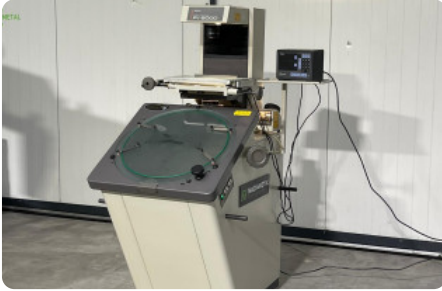

## Overige verspaning - Mitutoyo - PV 5000 - MACH-ID 6602

### Overige verspaning - Mitutoyo - PV 5000

**MACH-ID 6602**

**Merk** Mitutoyo

**Type** PV 5000

**Bouwjaar** 1996

### Afmetingen

Lengte	22.835 inch
Breedte	39.37 inch
Hoogte	59.842 inch
Gewicht	397 lbs

Belangrijk: De informatie op deze pagina is naar beste vermogen en overtuiging verkregen en waar nodig verkregen van de fabrikanten. De nauwkeurigheid kan niet worden gegarandeerd maar de informatie wordt te goeder trouw gegeven. Dienovereenkomstig vormt het geen vertegenwoordiging of contractuele voorwaarden. We raden u aan om alle essentiële details te controleren!