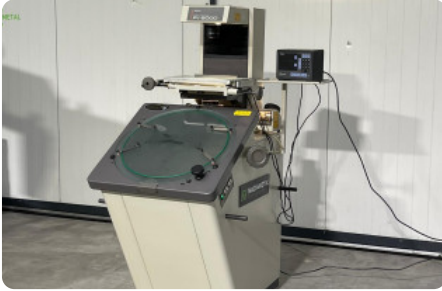

## Overige verspaning - Mitutoyo - PV 5000 - MACH-ID 6602

### Overige verspaning - Mitutoyo - PV 5000

**MACH-ID 6602**

**Merk** Mitutoyo

**Type** PV 5000

**Bouwjaar** 1996

### Afmetingen

|         |         |
|---------|---------|
| Lengte  | 580 mm  |
| Breedte | 1000 mm |
| Hoogte  | 1520 mm |
| Gewicht | 180 kg  |

Belangrijk: De informatie op deze pagina is naar beste vermogen en overtuiging verkregen en waar nodig verkregen van de fabrikanten. De nauwkeurigheid kan niet worden gegarandeerd maar de informatie wordt te goeder trouw gegeven. Dienovereenkomstig vormt het geen vertegenwoordiging of contractuele voorwaarden. We raden u aan om alle essentiële details te controleren!