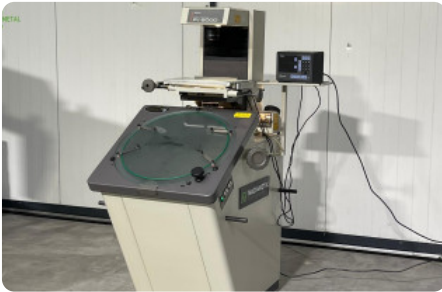

## Overige verspaning - Mitutoyo - PV 5000 - MACH-ID 6602

### Overige verspaning - Mitutoyo - PV 5000

**MACH-ID 6602**

**Merk** Mitutoyo

**Type** PV 5000

**Bouwjaar** 1996

### Afmetingen

|         |         |
|---------|---------|
| Lengte  | 580 mm  |
| Breedte | 1000 mm |
| Hoogte  | 1520 mm |
| Gewicht | 180 kg  |

Belangrijk: De informatie op deze pagina is naar beste vermogen en overtuiging verkregen en waar nodig verkregen van de fabrikanten. De nauwkeurigheid kan niet worden gegarandeerd maar de informatie wordt te goeder trouw gegeven. Dienovereenkomstig vormt het geen vertegenwoordiging of contractuele voorwaarden. We raden u aan om alle essentiële details te controleren!