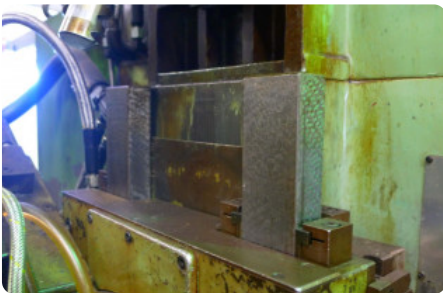

## Tandwiel machines - LORENZ - F 400 - MACH-ID 1830

### Tandwiel machines - LORENZ - F 400

**MACH-ID 1830**

**Merk** LORENZ

**Type** F 400

**Bouwjaar** 60

Belangrijk: De informatie op deze pagina is naar beste vermogen en overtuiging verkregen en waar nodig verkregen van de fabrikanten. De nauwkeurigheid kan niet worden gegarandeerd maar de informatie wordt te goeder trouw gegeven. Dienovereenkomstig vormt het geen vertegenwoordiging of contractuele voorwaarden. We raden u aan om alle essentiële details te controleren!