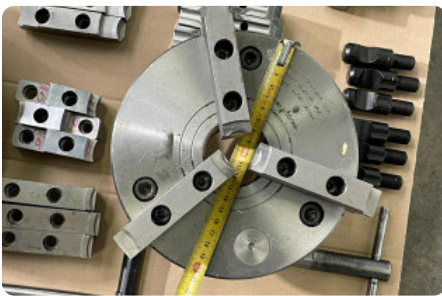

Verspaning toebehoren - ROHM - 4 chuck R5659 - MACH-ID 6643

Verspaning toebehoren - ROHM - 4 chuck R5659

MACH-ID 6643

Merk ROHM

Type 4 chuck R5659

Bouwjaar 2001

Belangrijk: De informatie op deze pagina is naar beste vermogen en overtuiging verkregen en waar nodig verkregen van de fabrikanten. De nauwkeurigheid kan niet worden gegarandeerd maar de informatie wordt te goeder trouw gegeven. Dienovereenkomstig vormt het geen vertegenwoordiging of contractuele voorwaarden. We raden u aan om alle essentiële details te controleren!