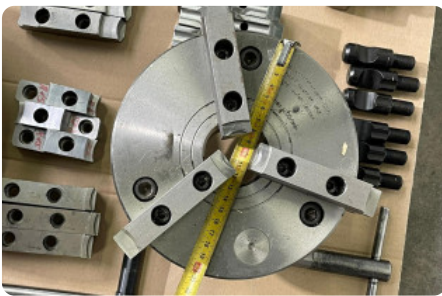

## Verspaning toebehoren - ROHM - 4 chuck R5659 - MACH-ID 6643

### Verspaning toebehoren - ROHM - 4 chuck R5659

**MACH-ID 6643**

**Merk** ROHM

**Type** 4 chuck R5659

**Bouwjaar** 2001

Belangrijk: De informatie op deze pagina is naar beste vermogen en overtuiging verkregen en waar nodig verkregen van de fabrikanten. De nauwkeurigheid kan niet worden gegarandeerd maar de informatie wordt te goeder trouw gegeven. Dienovereenkomstig vormt het geen vertegenwoordiging of contractuele voorwaarden. We raden u aan om alle essentiële details te controleren!