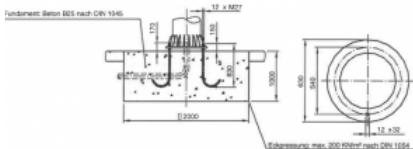

Belangrijk: De informatie op deze pagina is naar beste vermogen en overtuiging verkregen en waar nodig verkregen van de fabrikanten. De nauwkeurigheid kan niet worden gegarandeerd maar de informatie wordt te goeder trouw gegeven. Dienovereenkomstig vormt het geen vertegenwoordiging of contractuele voorwaarden. We raden u aan om alle essentiële details te controleren!

Transito 21
6909 DA Babberich
51.9066195, 6.14990950

E: info@mach4metal.com
E: sales@mach4metal.com
E: buy@mach4metal.com

T: +31 (0)316 247 123
F: +31 (0)316 247 123
W: www.mach4metal.com

f www.facebook.com/Mach4Metal/
t twitter.com/mach4metal