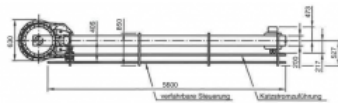

Hijshoogte 196.85 inch

Capaciteit 1000

Hijssnelheid 5

Kat rijden 5

Afmetingen

Lengte 238.385 inch

Breedte 24.803 inch

Hoogte 219.291 inch