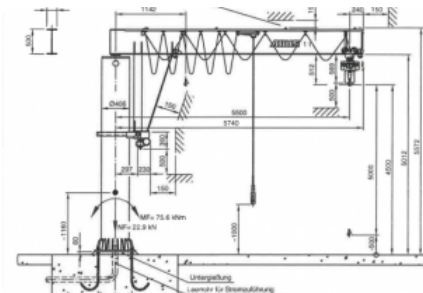

Hijshoogte 196.85 inch

Capaciteit 1000

Hijssnelheid 5

Kat rijden 5

Afmetingen

Lengte 238.385 inch

Breedte 24.803 inch

Hoogte 219.291 inch