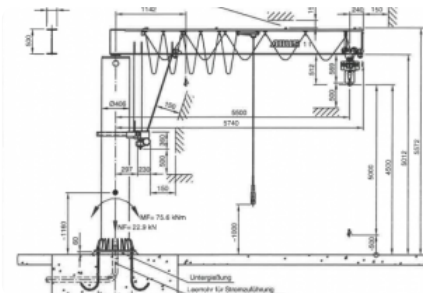

Afmetingen

Lengte 6055 mm

Breedte 630 mm

Hoogte 5570 mm

Belangrijk: De informatie op deze pagina is naar beste vermogen en overtuiging verkregen en waar nodig verkregen van de fabrikanten. De nauwkeurigheid kan niet worden gegarandeerd maar de informatie wordt te goeder trouw gegeven. Dienovereenkomstig vormt het geen vertegenwoordiging of contractuele voorwaarden. We raden u aan om alle essentiële details te controleren!

Transito 21
6909 DA Babberich
51.9066195, 6.14990950

T: +31 (0)316 247 123
F: +31 (0)316 247 123
W: www.mach4metal.com

E: info@mach4metal.com
E: sales@mach4metal.com
E: buy@mach4metal.com

f www.facebook.com/Mach4Metal/
t twitter.com/mach4metal