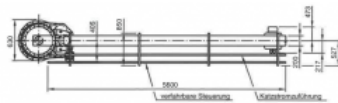

Afmetingen

Lengte 6055 mm

Breedte 630 mm

Hoogte 5570 mm

Belangrijk: De informatie op deze pagina is naar beste vermogen en overtuiging verkregen en waar nodig verkregen van de fabrikanten. De nauwkeurigheid kan niet worden gegarandeerd maar de informatie wordt te goeder trouw gegeven. Dienovereenkomstig vormt het geen vertegenwoordiging of contractuele voorwaarden. We raden u aan om alle essentiële details te controleren!

Transito 21
6909 DA Babberich
51.9066195, 6.14990950

T: +31 (0)316 247 123
F: +31 (0)316 247 123
W: www.mach4metal.com

E: info@mach4metal.com
E: sales@mach4metal.com
E: buy@mach4metal.com

f www.facebook.com/Mach4Metal/
t twitter.com/mach4metal