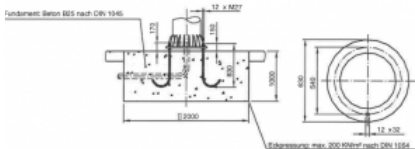

Afmetingen

Lengte 6055 mm

Breedte 630 mm

Hoogte 5570 mm

Belangrijk: De informatie op deze pagina is naar beste vermogen en overtuiging verkregen en waar nodig verkregen van de fabrikanten. De nauwkeurigheid kan niet worden gegarandeerd maar de informatie wordt te goeder trouw gegeven. Dienovereenkomstig vormt het geen vertegenwoordiging of contractuele voorwaarden. We raden u aan om alle essentiële details te controleren!

Transito 21
6909 DA Babberich
51.9066195, 6.14990950

T: +31 (0)316 247 123
F: +31 (0)316 247 123
W: www.mach4metal.com

E: info@mach4metal.com
E: sales@mach4metal.com
E: buy@mach4metal.com

f www.facebook.com/Mach4Metal/
t twitter.com/mach4metal