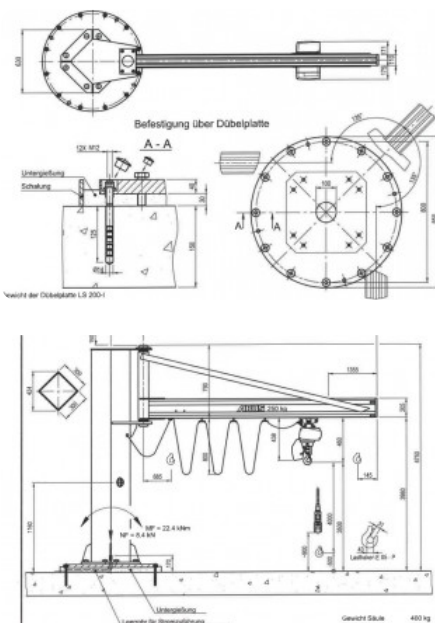

Bovenloopkranen - ABUS - LS - MACH-ID 6682

Bovenloopkranen - ABUS - LS

MACH-ID 6682

Merk ABUS

Type LS

Bouwjaar 2018

Specificaties

Overspanning in mm	236.22 inch
Hijshoogte	157.48 inch
Capaciteit	250
Hijssnelheid	5
Kat rijden	5

Afmetingen

Lengte	236.22 inch
Breedte	24.803 inch
Hoogte	187.008 inch
Gewicht	1347.6 lbs

Belangrijk: De informatie op deze pagina is naar beste vermogen en overtuiging verkregen en waar nodig verkregen van de fabrikanten. De nauwkeurigheid kan niet worden gegarandeerd maar de informatie wordt te goeder trouw gegeven. Dienovereenkomstig vormt het geen vertegenwoordiging of contractuele voorwaarden. We raden u aan om alle essentiële details te controleren!