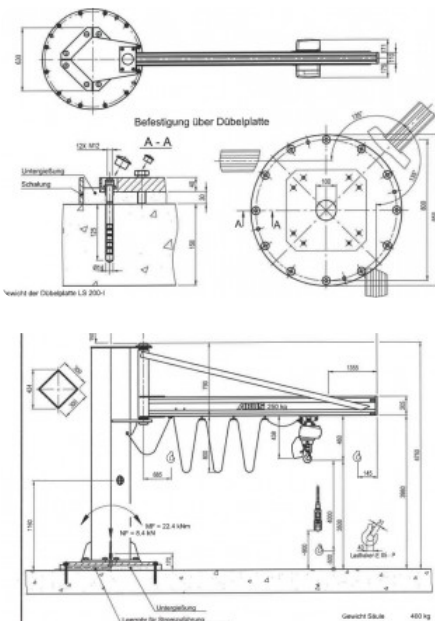

Bovenloopkranen - ABUS - LS - MACH-ID 6682

Bovenloopkranen - ABUS - LS

MACH-ID 6682

Merk ABUS

Type LS

Bouwjaar 2018

Specificaties

Overspanning in mm	6000 mm
Hijshoogte	4000 mm
Capaciteit	250
Hijssnelheid	5
Kat rijden	5

Afmetingen

Lengte	6000 mm
Breedte	630 mm
Hoogte	4750 mm
Gewicht	611 kg

Belangrijk: De informatie op deze pagina is naar beste vermogen en overtuiging verkregen en waar nodig verkregen van de fabrikanten. De nauwkeurigheid kan niet worden gegarandeerd maar de informatie wordt te goeder trouw gegeven. Dienovereenkomstig vormt het geen vertegenwoordiging of contractuele voorwaarden. We raden u aan om alle essentiële details te controleren!