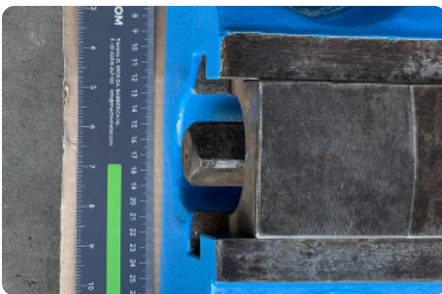

Carrousel draaibanken - SCHIESS FRORIEP - DV DF DZ DKE - MACH-ID 6692

Carrousel draaibanken - SCHIESS FRORIEP - DV DF DZ DKE

MACH-ID 6692

Merk SCHIESS FRORIEP

Type DV DF DZ DKE

Bouwjaar 1987

Afmetingen

Lengte	47.244 inch
Breedte	31.496 inch
Hoogte	15.748 inch
Gewicht	1102.8 lbs