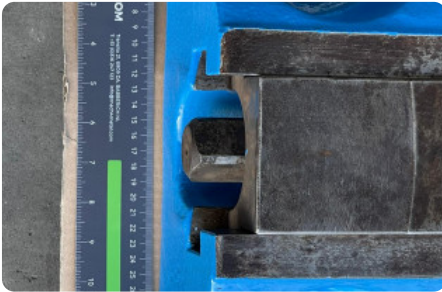

### Carrousel draaibanken - SCHIESS FRORIEP - DV DF DZ DKE

**MACH-ID 6692**

**Merk** SCHIESS FRORIEP

**Type** DV DF DZ DKE

**Bouwjaar** 1987

### Afmetingen

**Lengte** 1200 mm

**Breedte** 800 mm

**Hoogte** 400 mm

**Gewicht** 500 kg

Belangrijk: De informatie op deze pagina is naar beste vermogen en overtuiging verkregen en waar nodig verkregen van de fabrikanten. De nauwkeurigheid kan niet worden gegarandeerd maar de informatie wordt te goeder trouw gegeven. Dienovereenkomstig vormt het geen vertegenwoordiging of contractuele voorwaarden. We raden u aan om alle essentiële details te controleren!