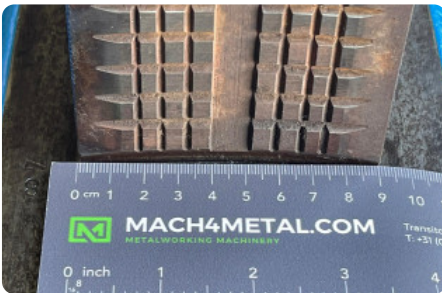

## Carrousel draaibanken - SCHIESS FRORIEP - DV DF DZ DKE - MACH-ID 6692

### Carrousel draaibanken - SCHIESS FRORIEP - DV DF DZ DKE

**MACH-ID 6692**

**Merk** SCHIESS FRORIEP

**Type** DV DF DZ DKE

**Bouwjaar** 1987

### Afmetingen

**Lengte** 1200 mm

**Breedte** 800 mm

**Hoogte** 400 mm

**Gewicht** 500 kg

Belangrijk: De informatie op deze pagina is naar beste vermogen en overtuiging verkregen en waar nodig verkregen van de fabrikanten. De nauwkeurigheid kan niet worden gegarandeerd maar de informatie wordt te goeder trouw gegeven. Dienovereenkomstig vormt het geen vertegenwoordiging of contractuele voorwaarden. We raden u aan om alle essentiële details te controleren!