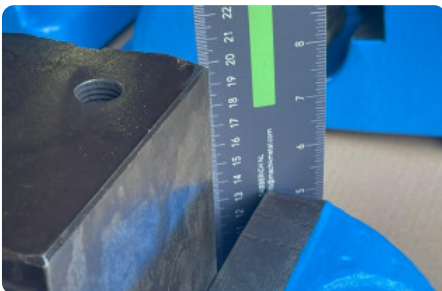

Carrousel draaibanken - SCHIESS FRORIEP - DV DF DZ DKE - MACH-ID 6693

Carrousel draaibanken - SCHIESS FRORIEP - DV DF DZ DKE

MACH-ID 6693

Merk SCHIESS FRORIEP

Type DV DF DZ DKE

Bouwjaar 1987

Afmetingen

Lengte 1200 mm

Breedte 800 mm

Hoogte 400 mm

Gewicht 500 kg

Belangrijk: De informatie op deze pagina is naar beste vermogen en overtuiging verkregen en waar nodig verkregen van de fabrikanten. De nauwkeurigheid kan niet worden gegarandeerd maar de informatie wordt te goeder trouw gegeven. Dienovereenkomstig vormt het geen vertegenwoordiging of contractuele voorwaarden. We raden u aan om alle essentiële details te controleren!