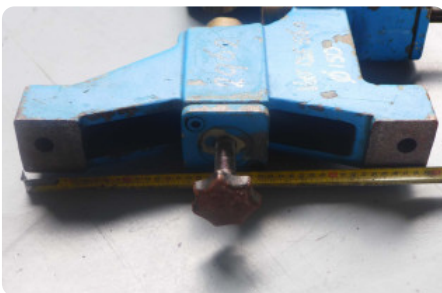

Verspaning toebehoren - VDF BOEHRINGER - DUE 560 - MACH-ID 2962

Verspaning toebehoren - VDF BOEHRINGER - DUE 560

MACH-ID 2962

Merk VDF BOEHRINGER

Type DUE 560

Bouwjaar 1986

Specificaties

Max. diameter 150