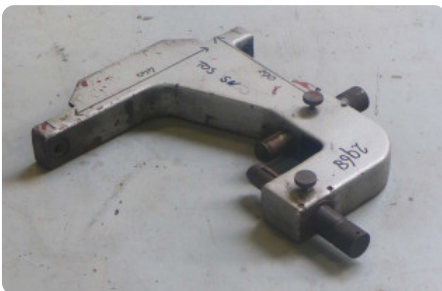

Verspaning toebehoren - TOS - SN / SIU - MACH-ID 2968

Verspaning toebehoren - TOS - SN / SIU

MACH-ID 2968

Merk TOS
Type SN / SIU

Specificaties

Max. diameter 250

Belangrijk: De informatie op deze pagina is naar beste vermogen en overtuiging verkregen en waar nodig verkregen van de fabrikanten. De nauwkeurigheid kan niet worden gegarandeerd maar de informatie wordt te goeder trouw gegeven. Dienovereenkomstig vormt het geen vertegenwoordiging of contractuele voorwaarden. We raden u aan om alle essentiële details te controleren!