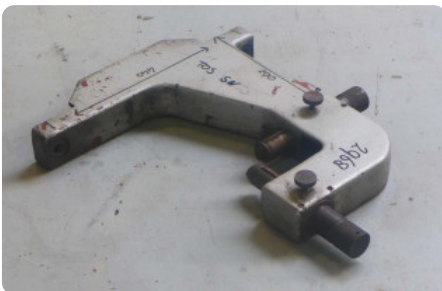

### Verspaning toebehoren - TOS - SN / SIU

**MACH-ID 2968**

Merk TOS  
Type SN / SIU

### Specificaties

Max. diameter 250

Belangrijk: De informatie op deze pagina is naar beste vermogen en overtuiging verkregen en waar nodig verkregen van de fabrikanten. De nauwkeurigheid kan niet worden gegarandeerd maar de informatie wordt te goeder trouw gegeven. Dienovereenkomstig vormt het geen vertegenwoordiging of contractuele voorwaarden. We raden u aan om alle essentiële details te controleren!