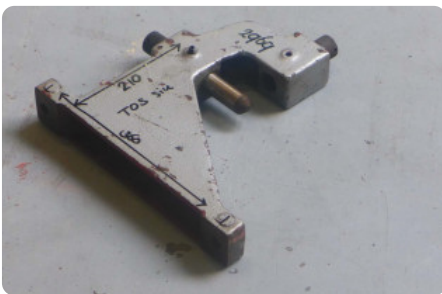

## Verspaning toebehoren - TOS - SN / SIU - MACH-ID 2969

### Verspaning toebehoren - TOS - SN / SIU

**MACH-ID 2969**

Merk TOS  
Type SN / SIU  
Bouwjaar 90

### Specificaties

Max. diameter 150

Belangrijk: De informatie op deze pagina is naar beste vermogen en overtuiging verkregen en waar nodig verkregen van de fabrikanten. De nauwkeurigheid kan niet worden gegarandeerd maar de informatie wordt te goeder trouw gegeven. Dienovereenkomstig vormt het geen vertegenwoordiging of contractuele voorwaarden. We raden u aan om alle essentiële details te controleren!