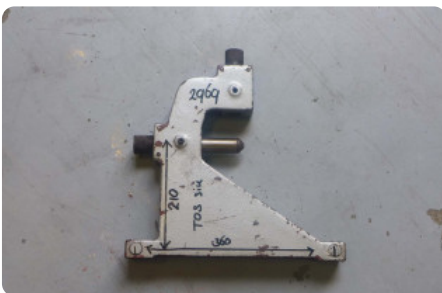

### Verspaning toebehoren - TOS - SN / SIU

**MACH-ID 2969**

Merk TOS  
Type SN / SIU  
Bouwjaar 90

### Specificaties

Max. diameter 150

Belangrijk: De informatie op deze pagina is naar beste vermogen en overtuiging verkregen en waar nodig verkregen van de fabrikanten. De nauwkeurigheid kan niet worden gegarandeerd maar de informatie wordt te goeder trouw gegeven. Dienovereenkomstig vormt het geen vertegenwoordiging of contractuele voorwaarden. We raden u aan om alle essentiële details te controleren!