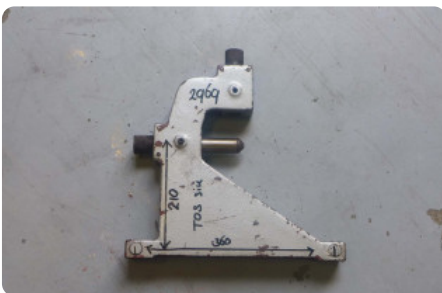

Verspaning toebehoren - TOS - SN / SIU - MACH-ID 2969

Verspaning toebehoren - TOS - SN / SIU

MACH-ID 2969

Merk TOS
Type SN / SIU
Bouwjaar 90

Specificaties

Max. diameter 150

Belangrijk: De informatie op deze pagina is naar beste vermogen en overtuiging verkregen en waar nodig verkregen van de fabrikanten. De nauwkeurigheid kan niet worden gegarandeerd maar de informatie wordt te goeder trouw gegeven. Dienovereenkomstig vormt het geen vertegenwoordiging of contractuele voorwaarden. We raden u aan om alle essentiële details te controleren!