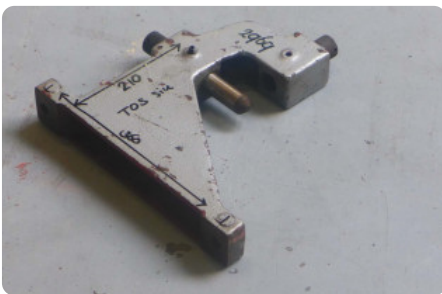

Verspaning toebehoren - TOS - SN / SIU - MACH-ID 2969

Verspaning toebehoren - TOS - SN / SIU

MACH-ID 2969

Merk TOS
Type SN / SIU
Bouwjaar 90

Specificaties

Max. diameter 150

Belangrijk: De informatie op deze pagina is naar beste vermogen en overtuiging verkregen en waar nodig verkregen van de fabrikanten. De nauwkeurigheid kan niet worden gegarandeerd maar de informatie wordt te goeder trouw gegeven. Dienovereenkomstig vormt het geen vertegenwoordiging of contractuele voorwaarden. We raden u aan om alle essentiële details te controleren!