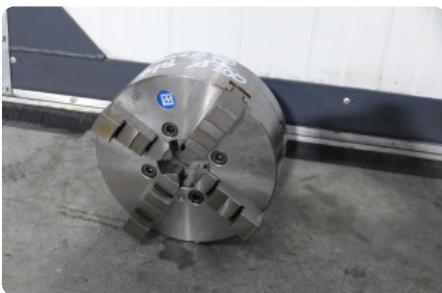

Verspaning toebehoren - MANDELLI - 200 - MACH-ID 2998

Verspaning toebehoren - MANDELLI - 200

MACH-ID 2998

Merk MANDELLI

Type 200

Bouwjaar 1998

Specificaties

Diameter 300 mm

Vierklauw x

Doorlaat - spindel boring 70 mm

Belangrijk: De informatie op deze pagina is naar beste vermogen en overtuiging verkregen en waar nodig verkregen van de fabrikanten. De nauwkeurigheid kan niet worden gegarandeerd maar de informatie wordt te goeder trouw gegeven. Dienovereenkomstig vormt het geen vertegenwoordiging of contractuele voorwaarden. We raden u aan om alle essentiële details te controleren!