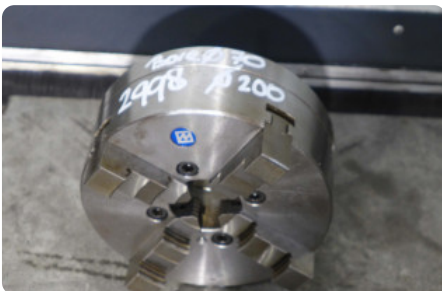

Verspaning toebehoren - MANDELLI - 200 - MACH-ID 2998

Verspaning toebehoren - MANDELLI - 200

MACH-ID 2998

Merk MANDELLI

Type 200

Bouwjaar 1998

Specificaties

Diameter 300 mm

Vierklauw x

Doorlaat - spindel boring 70 mm

Belangrijk: De informatie op deze pagina is naar beste vermogen en overtuiging verkregen en waar nodig verkregen van de fabrikanten. De nauwkeurigheid kan niet worden gegarandeerd maar de informatie wordt te goeder trouw gegeven. Dienovereenkomstig vormt het geen vertegenwoordiging of contractuele voorwaarden. We raden u aan om alle essentiële details te controleren!