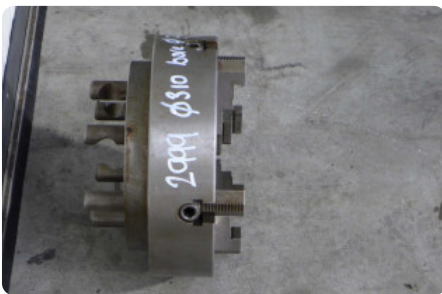

## Verspaning toebehoren - PRATT BURNED - MACH-ID 2999

### Verspaning toebehoren - PRATT BURNED

**MACH-ID 2999**

Merk PRATT BURNED

### Specificaties

Diameter 310 mm

Vierklauw x

Doorlaat - spindel boring 74 mm

Belangrijk: De informatie op deze pagina is naar beste vermogen en overtuiging verkregen en waar nodig verkregen van de fabrikanten. De nauwkeurigheid kan niet worden gegarandeerd maar de informatie wordt te goeder trouw gegeven. Dienovereenkomstig vormt het geen vertegenwoordiging of contractuele voorwaarden. We raden u aan om alle essentiële details te controleren!