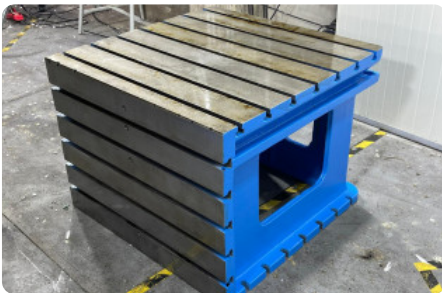

### Opspankubussen - STOLLE - BT 75

MACH-ID 6812

Merk STOLLE

Type BT 75

#### Specificaties

Number of T slots	7 + 5
Sprong van T naar T	5.906 inch
Afmeting T	0.866 inch
Number of T-slotted sides	2

#### Afmetingen

Lengte	39.37 inch
Breedte	39.37 inch
Hoogte	29.528 inch

Belangrijk: De informatie op deze pagina is naar beste vermogen en overtuiging verkregen en waar nodig verkregen van de fabrikanten. De nauwkeurigheid kan niet worden gegarandeerd maar de informatie wordt te goeder trouw gegeven. Dienovereenkomstig vormt het geen vertegenwoordiging of contractuele voorwaarden. We raden u aan om alle essentiële details te controleren!