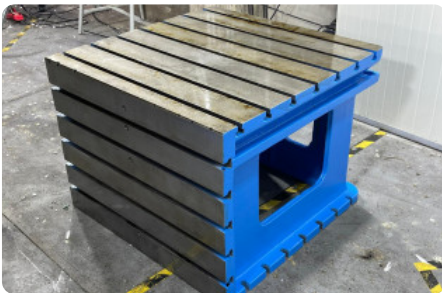

Opspankubussen - STOLLE - BT 75 - MACH-ID 6812

Opspankubussen - STOLLE - BT 75

MACH-ID 6812

Merk STOLLE

Type BT 75

Specificaties

Number of T slots	7 + 5
Sprong van T naar T	150 mm
Afmeting T	22 mm
Number of T-slotted sides	2

Afmetingen

Lengte	1000 mm
Breedte	1000 mm
Hoogte	750 mm

Belangrijk: De informatie op deze pagina is naar beste vermogen en overtuiging verkregen en waar nodig verkregen van de fabrikanten. De nauwkeurigheid kan niet worden gegarandeerd maar de informatie wordt te goeder trouw gegeven. Dienovereenkomstig vormt het geen vertegenwoordiging of contractuele voorwaarden. We raden u aan om alle essentiële details te controleren!