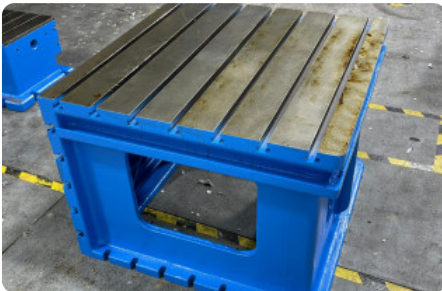

Opspankubussen - STOLLE - BT 75 - MACH-ID 6812

Opspankubussen - STOLLE - BT 75

MACH-ID 6812

Merk STOLLE

Type BT 75

Specificaties

Number of T slots	7 + 5
Sprong van T naar T	150 mm
Afmeting T	22 mm
Number of T-slotted sides	2

Afmetingen

Lengte	1000 mm
Breedte	1000 mm
Hoogte	750 mm

Belangrijk: De informatie op deze pagina is naar beste vermogen en overtuiging verkregen en waar nodig verkregen van de fabrikanten. De nauwkeurigheid kan niet worden gegarandeerd maar de informatie wordt te goeder trouw gegeven. Dienovereenkomstig vormt het geen vertegenwoordiging of contractuele voorwaarden. We raden u aan om alle essentiële details te controleren!