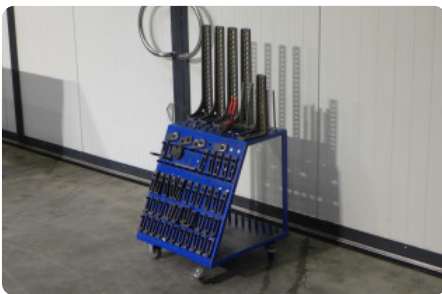

Lastafels - SDT - 1200 - 1200 - 100 - MACH-ID 3192

Lastafels - SDT - 1200 - 1200 - 100

MACH-ID 3192

Merk SDT

Type 1200 - 1200 - 100

Bouwjaar 2000

Afmetingen

Lengte 94.488 inch

Breedte 47.244 inch

Hoogte 3.937 inch

Gewicht 661.7 lbs

Belangrijk: De informatie op deze pagina is naar beste vermogen en overtuiging verkregen en waar nodig verkregen van de fabrikanten. De nauwkeurigheid kan niet worden gegarandeerd maar de informatie wordt te goeder trouw gegeven. Dienovereenkomstig vormt het geen vertegenwoordiging of contractuele voorwaarden. We raden u aan om alle essentiële details te controleren!