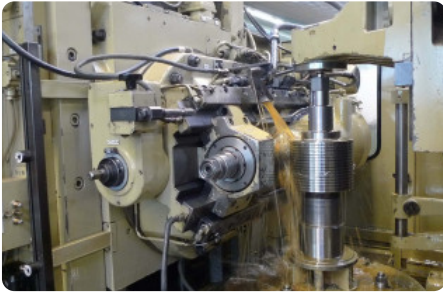

Tandwiel machines - WMW - ZFWZ 1500 - MACH-ID 3395

Tandwiel machines - WMW - ZFWZ 1500

MACH-ID 3395

Merk WMW
Type ZFWZ 1500
Bouwjaar 70

Belangrijk: De informatie op deze pagina is naar beste vermogen en overtuiging verkregen en waar nodig verkregen van de fabrikanten. De nauwkeurigheid kan niet worden gegarandeerd maar de informatie wordt te goeder trouw gegeven. Dienovereenkomstig vormt het geen vertegenwoordiging of contractuele voorwaarden. We raden u aan om alle essentiële details te controleren!