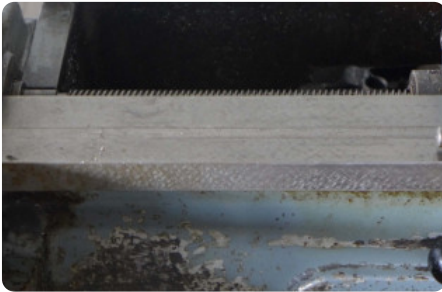

Tandwiel machines - LORENZ - RS 1 - MACH-ID 3396

Tandwiel machines - LORENZ - RS 1

MACH-ID 3396

Merk LORENZ

Type RS 1

Bouwjaar 70

Belangrijk: De informatie op deze pagina is naar beste vermogen en overtuiging verkregen en waar nodig verkregen van de fabrikanten. De nauwkeurigheid kan niet worden gegarandeerd maar de informatie wordt te goeder trouw gegeven. Dienovereenkomstig vormt het geen vertegenwoordiging of contractuele voorwaarden. We raden u aan om alle essentiële details te controleren!