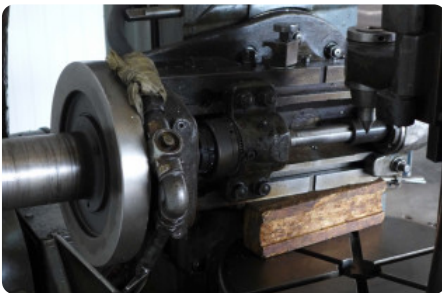

Tandwiel machines - LORENZ - RS 1 - MACH-ID 3396

Tandwiel machines - LORENZ - RS 1

MACH-ID 3396

Merk LORENZ

Type RS 1

Bouwjaar 70

Belangrijk: De informatie op deze pagina is naar beste vermogen en overtuiging verkregen en waar nodig verkregen van de fabrikanten. De nauwkeurigheid kan niet worden gegarandeerd maar de informatie wordt te goeder trouw gegeven. Dienovereenkomstig vormt het geen vertegenwoordiging of contractuele voorwaarden. We raden u aan om alle essentiële details te controleren!