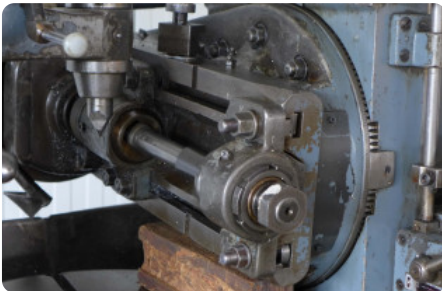

Tandwiel machines - LORENZ - RS 1 - MACH-ID 3396

Tandwiel machines - LORENZ - RS 1

MACH-ID 3396

Merk LORENZ

Type RS 1

Bouwjaar 70

Belangrijk: De informatie op deze pagina is naar beste vermogen en overtuiging verkregen en waar nodig verkregen van de fabrikanten. De nauwkeurigheid kan niet worden gegarandeerd maar de informatie wordt te goeder trouw gegeven. Dienovereenkomstig vormt het geen vertegenwoordiging of contractuele voorwaarden. We raden u aan om alle essentiële details te controleren!