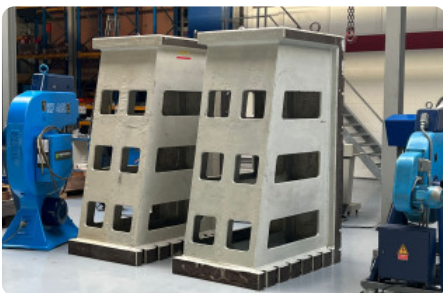

Opspanhoekstukken - STOLLE - DD 2300 - MACH-ID 6842

Opspanhoekstukken - STOLLE - DD 2300

MACH-ID 6842

Merk STOLLE

Type DD 2300

Bouwjaar 1998

Specificaties

Number of T slots	11
Sprong van T naar T	7.874 inch
Afmeting T	1.102 inch
Number of matching pieces	2 matching pieces

Afmetingen

Lengte	59.055 inch
Breedte	39.37 inch
Hoogte	90.551 inch
Gewicht	14557.1 lbs

Belangrijk: De informatie op deze pagina is naar beste vermogen en overtuiging verkregen en waar nodig verkregen van de fabrikanten. De nauwkeurigheid kan niet worden gegarandeerd maar de informatie wordt te goeder trouw gegeven. Dienovereenkomstig vormt het geen vertegenwoordiging of contractuele voorwaarden. We raden u aan om alle essentiële details te controleren!