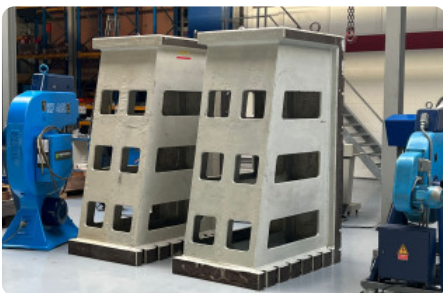

Opspanhoekstukken - STOLLE - DD 2300 - MACH-ID 6842

Opspanhoekstukken - STOLLE - DD 2300

MACH-ID 6842

Merk STOLLE

Type DD 2300

Bouwjaar 1998

Specificaties

Number of T slots	11
Sprong van T naar T	200 mm
Afmeting T	28 mm
Number of matching pieces	2 matching pieces

Afmetingen

Lengte	1500 mm
Breedte	1000 mm
Hoogte	2300 mm
Gewicht	6600 kg

Belangrijk: De informatie op deze pagina is naar beste vermogen en overtuiging verkregen en waar nodig verkregen van de fabrikanten. De nauwkeurigheid kan niet worden gegarandeerd maar de informatie wordt te goeder trouw gegeven. Dienovereenkomstig vormt het geen vertegenwoordiging of contractuele voorwaarden. We raden u aan om alle essentiële details te controleren!