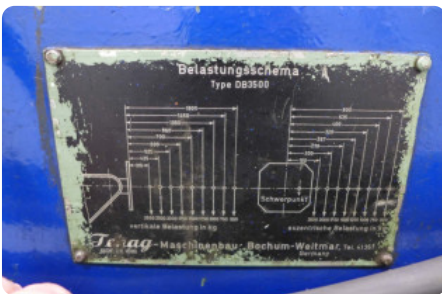

## Lasmanipulatoren - TEHAG - DB 3500 - MACH-ID 3566

### Lasmanipulatoren - TEHAG - DB 3500

**MACH-ID 3566**

**Merk** TEHAG  
**Type** DB 3500  
**Bouwjaar** 80

### Afmetingen

Lengte	2500 mm
Breedte	2000 mm
Hoogte	2000 mm

Belangrijk: De informatie op deze pagina is naar beste vermogen en overtuiging verkregen en waar nodig verkregen van de fabrikanten. De nauwkeurigheid kan niet worden gegarandeerd maar de informatie wordt te goeder trouw gegeven. Dienovereenkomstig vormt het geen vertegenwoordiging of contractuele voorwaarden. We raden u aan om alle essentiële details te controleren!