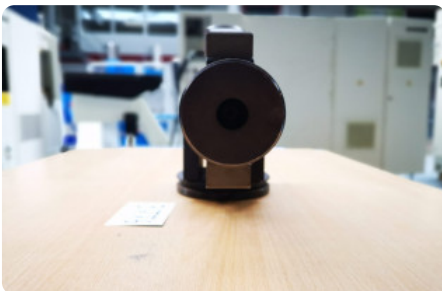

### Eckold gereedschappen - ECKOLD - SW4T

**MACH-ID 3776**

**Merk** ECKOLD

**Type** SW4T

**Bouwjaar** 1990

### Afmetingen

**Lengte** 13.78 inch

**Breedte** 3.937 inch

**Hoogte** 3.937 inch

**Gewicht** 22.1 lbs

Belangrijk: De informatie op deze pagina is naar beste vermogen en overtuiging verkregen en waar nodig verkregen van de fabrikanten. De nauwkeurigheid kan niet worden gegarandeerd maar de informatie wordt te goeder trouw gegeven. Dienovereenkomstig vormt het geen vertegenwoordiging of contractuele voorwaarden. We raden u aan om alle essentiële details te controleren!