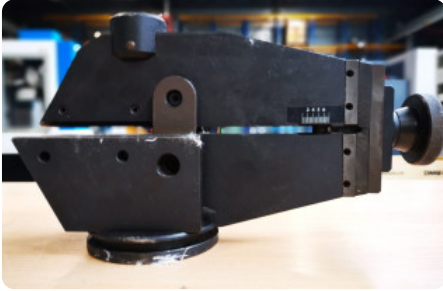

Eckold gereedschappen - ECKOLD - SW2S - MACH-ID 3806

Eckold gereedschappen - ECKOLD - SW2S

MACH-ID 3806

Merk ECKOLD

Type SW2S

Bouwjaar 1990

Afmetingen

Lengte 15.748 inch

Breedte 7.874 inch

Hoogte 7.874 inch

Gewicht 22.1 lbs

Belangrijk: De informatie op deze pagina is naar beste vermogen en overtuiging verkregen en waar nodig verkregen van de fabrikanten. De nauwkeurigheid kan niet worden gegarandeerd maar de informatie wordt te goeder trouw gegeven. Dienovereenkomstig vormt het geen vertegenwoordiging of contractuele voorwaarden. We raden u aan om alle essentiële details te controleren!