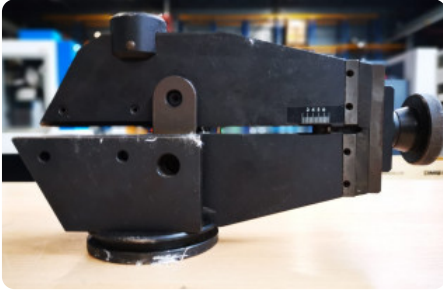

## Eckold gereedschappen - ECKOLD - SW2S - MACH-ID 3806

### Eckold gereedschappen - ECKOLD - SW2S

**MACH-ID 3806**

**Merk** ECKOLD

**Type** SW2S

**Bouwjaar** 1990

### Afmetingen

**Lengte** 400 mm

**Breedte** 200 mm

**Hoogte** 200 mm

**Gewicht** 10 kg

Belangrijk: De informatie op deze pagina is naar beste vermogen en overtuiging verkregen en waar nodig verkregen van de fabrikanten. De nauwkeurigheid kan niet worden gegarandeerd maar de informatie wordt te goeder trouw gegeven. Dienovereenkomstig vormt het geen vertegenwoordiging of contractuele voorwaarden. We raden u aan om alle essentiële details te controleren!