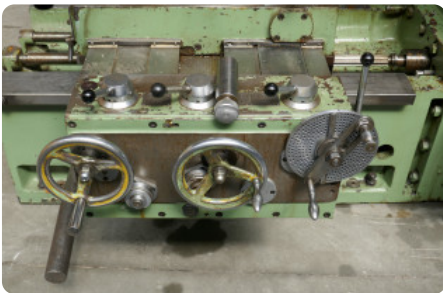

Steekbanken - 7A430 - MACH-ID 3927

Steekbanken - 7A430

MACH-ID 3927

Type 7A430

Bouwjaar 80

Afmetingen

Lengte 102.362 inch

Breedte 86.614 inch

Hoogte 118.11 inch

Gewicht 13233.7 lbs

Belangrijk: De informatie op deze pagina is naar beste vermogen en overtuiging verkregen en waar nodig verkregen van de fabrikanten. De nauwkeurigheid kan niet worden gegarandeerd maar de informatie wordt te goeder trouw gegeven. Dienovereenkomstig vormt het geen vertegenwoordiging of contractuele voorwaarden. We raden u aan om alle essentiële details te controleren!