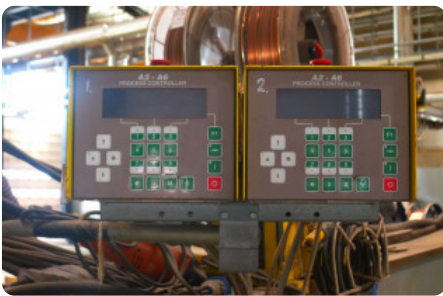

Laskolommen - ESAB - CAB 460 - MACH-ID 3971

Laskolommen - ESAB - CAB 460

MACH-ID 3971

Merk ESAB

Type CAB 460

Bouwjaar 2004

Specificaties

Las kolom hoogte