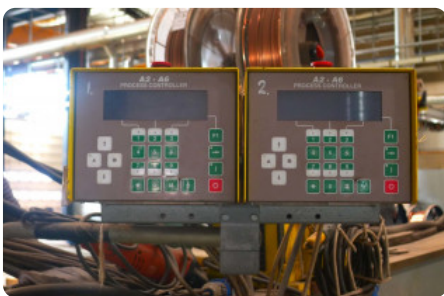

Laskolommen - ESAB - CAB 460 - MACH-ID 3971

Laskolommen - ESAB - CAB 460

MACH-ID 3971

Merk ESAB

Type CAB 460

Bouwjaar 2004

Specificaties

Las kolom hoogte