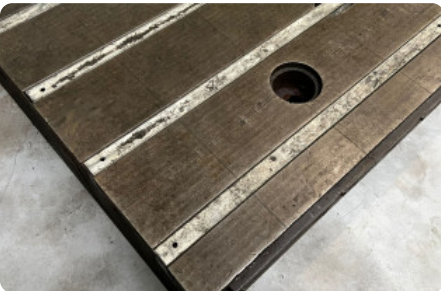

Vloerplaat breedte 157.086 inch

Vloerplaat dikte 15.354 inch

Sprong / Hart op Hart 9.843 inch

T -slot size 1.654 inch

Aantal T gleuven 16

Number of matching pieces 1

Afmetingen

Lengte 257.48 inch

Breedte 157.086 inch

Hoogte 15.354 inch

Belangrijk: De informatie op deze pagina is naar beste vermogen en overtuiging verkregen en waar nodig verkregen van de fabrikanten. De nauwkeurigheid kan niet worden gegarandeerd maar de informatie wordt te goeder trouw gegeven. Dienovereenkomstig vormt het geen vertegenwoordiging of contractuele voorwaarden. We raden u aan om alle essentiële details te controleren!