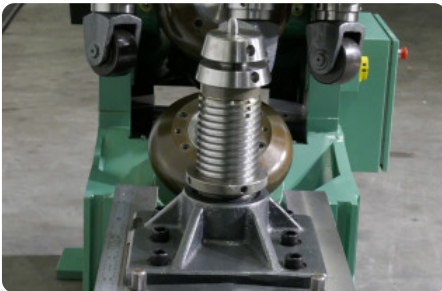

Bordelmachines - AA - Geen merkpagina - F 13 C - MACH-ID 4143

Bordelmachines - AA - Geen merkpagina - F 13 C

MACH-ID 4143

Merk AA - Geen merkpagina

Type F 13 C

Bouwjaar 2015

Specificaties

Vermogen kW 7.5 kW

Afmetingen

Lengte 118.11 inch

Breedte 78.74 inch

Hoogte 78.74 inch

Gewicht 5514.1 lbs

Belangrijk: De informatie op deze pagina is naar beste vermogen en overtuiging verkregen en waar nodig verkregen van de fabrikanten. De nauwkeurigheid kan niet worden gegarandeerd maar de informatie wordt te goeder trouw gegeven. Dienovereenkomstig vormt het geen vertegenwoordiging of contractuele voorwaarden. We raden u aan om alle essentiële details te controleren!