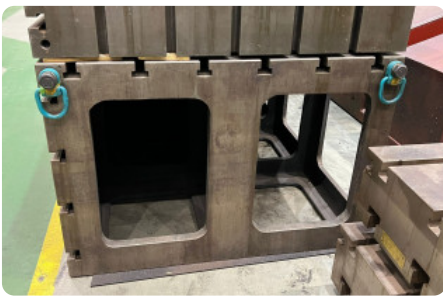

Opspankubussen - STOLLE - BT 3 x 1.5 - MACH-ID 6903

Opspankubussen - STOLLE - BT 3 x 1.5

MACH-ID 6903

Merk STOLLE
Type BT 3 x 1.5
Bouwjaar 1995

Specificaties

Number of T slots	6 + 4
Sprong van T naar T	250 mm
Afmeting T	36 mm
Number of T-slotted sides	2

Afmetingen

Lengte	3000 mm
Breedte	1500 mm
Hoogte	1000 mm
Gewicht	7800 kg

Belangrijk: De informatie op deze pagina is naar beste vermogen en overtuiging verkregen en waar nodig verkregen van de fabrikanten. De nauwkeurigheid kan niet worden gegarandeerd maar de informatie wordt te goeder trouw gegeven. Dienovereenkomstig vormt het geen vertegenwoordiging of contractuele voorwaarden. We raden u aan om alle essentiële details te controleren!