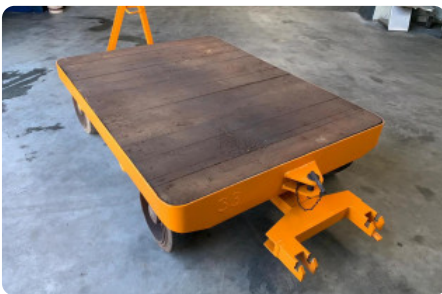

Transportrollen - MAFI - DT - MACH-ID 4200

Transportrollen - MAFI - DT

MACH-ID 4200

Merk MAFI

Type DT

Bouwjaar 90

Specificaties

Platform hoogte 520 mm

Afmetingen

Lengte 3000 mm

Breedte 1500 mm

Hoogte 520 mm

Belangrijk: De informatie op deze pagina is naar beste vermogen en overtuiging verkregen en waar nodig verkregen van de fabrikanten. De nauwkeurigheid kan niet worden gegarandeerd maar de informatie wordt te goeder trouw gegeven. Dienovereenkomstig vormt het geen vertegenwoordiging of contractuele voorwaarden. We raden u aan om alle essentiële details te controleren!