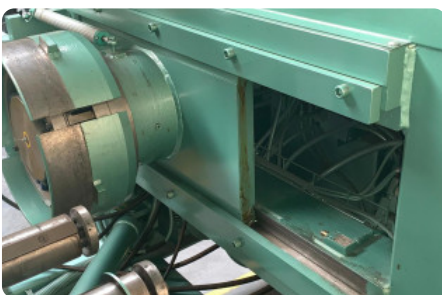

Belangrijk: De informatie op deze pagina is naar beste vermogen en overtuiging verkregen en waar nodig verkregen van de fabrikanten. De nauwkeurigheid kan niet worden gegarandeerd maar de informatie wordt te goeder trouw gegeven. Dienovereenkomstig vormt het geen vertegenwoordiging of contractuele voorwaarden. We raden u aan om alle essentiële details te controleren!

Transito 21
6909 DA Babberich
51.9066195, 6.14990950

T: +31 (0)316 247 123
F: +31 (0)316 247 123
W: www.mach4metal.com

E: info@mach4metal.com
E: sales@mach4metal.com
E: buy@mach4metal.com

f www.facebook.com/Mach4Metal/
t twitter.com/mach4metal