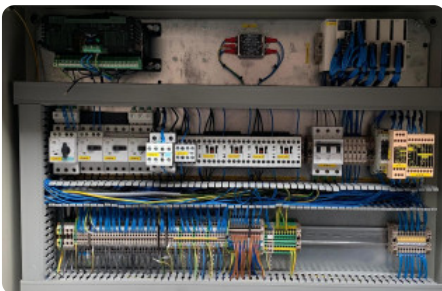

Belangrijk: De informatie op deze pagina is naar beste vermogen en overtuiging verkregen en waar nodig verkregen van de fabrikanten. De nauwkeurigheid kan niet worden gegarandeerd maar de informatie wordt te goeder trouw gegeven. Dienovereenkomstig vormt het geen vertegenwoordiging of contractuele voorwaarden. We raden u aan om alle essentiële details te controleren!

Transito 21
6909 DA Babberich
51.9066195, 6.14990950

T: +31 (0)316 247 123
F: +31 (0)316 247 123
W: www.mach4metal.com

E: info@mach4metal.com
E: sales@mach4metal.com
E: buy@mach4metal.com

f www.facebook.com/Mach4Metal/
t twitter.com/mach4metal