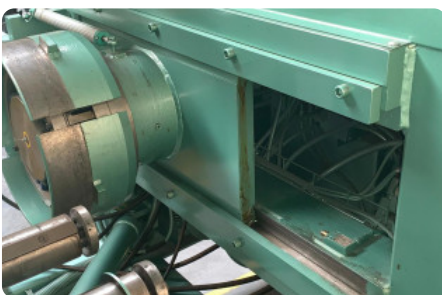

Forceermachines - AA - Geen merkpagina - SF 2 - MACH-ID 4211

Forceermachines - AA - Geen merkpagina - SF 2

MACH-ID 4211

Merk AA - Geen merkpagina

Type SF 2

Bouwjaar 2016

Specificaties

Vermogen kW 5,5 kW

Afmetingen

Lengte 2400 mm

Breedte 2100 mm

Hoogte 2200 mm

Gewicht 2400 kg

Belangrijk: De informatie op deze pagina is naar beste vermogen en overtuiging verkregen en waar nodig verkregen van de fabrikanten. De nauwkeurigheid kan niet worden gegarandeerd maar de informatie wordt te goeder trouw gegeven. Dienovereenkomstig vormt het geen vertegenwoordiging of contractuele voorwaarden. We raden u aan om alle essentiële details te controleren!